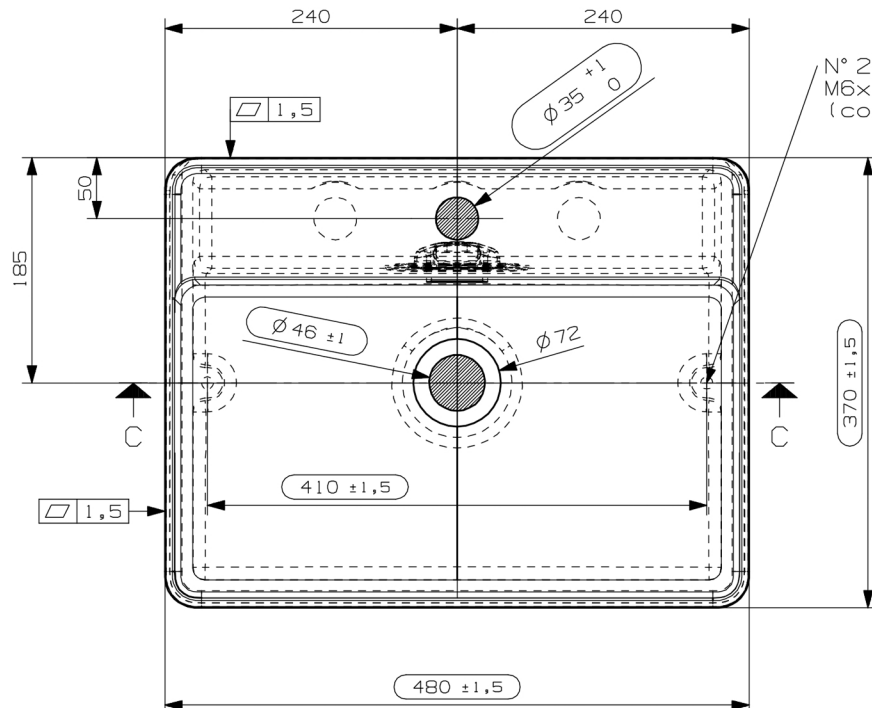

SECTION C-C
SCALE 1:4

(2720702) N.1 PILETTA
TROPPO PIENO OVALE
- da incollare -

SECTION D-D
SCALE 1:4

N° 2 BUSSOLE OTN.
M6x8x9 SQ. DA STAMPO
(cod.2720213)

MARMY

www.marmy.eu

Name:

LEROY 48x37

Item NR.:

80 8331 05 10 11

Weight:

8,8 Kg

Visible height:

13 cm

Scale:

1:5