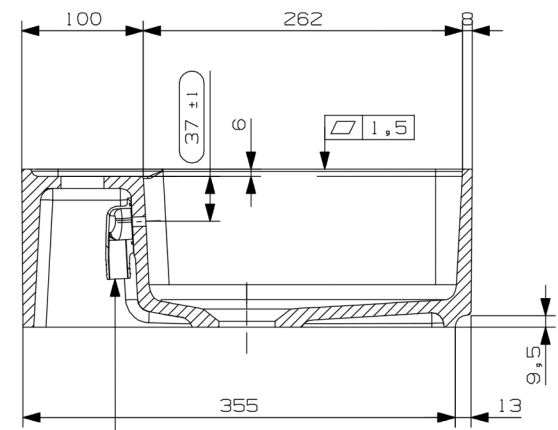

SECTION C-C
SCALE 1:4

(2720702) N.1 PILETTA
TROPPO PIENO OVALE
- da incollare -

SECTION D-D
SCALE 1:4

N° 2 BUSSOLE OTN.
M6x8x9 SQ. DA STAMPO
(cod.2720213)

MARMY

www.marmy.eu

Name:

LEROY 48x37

Item NR.:

80 8331 05 10 11

Weight:

8,8 Kg

Visible height:

13 cm

Scale:

1:5